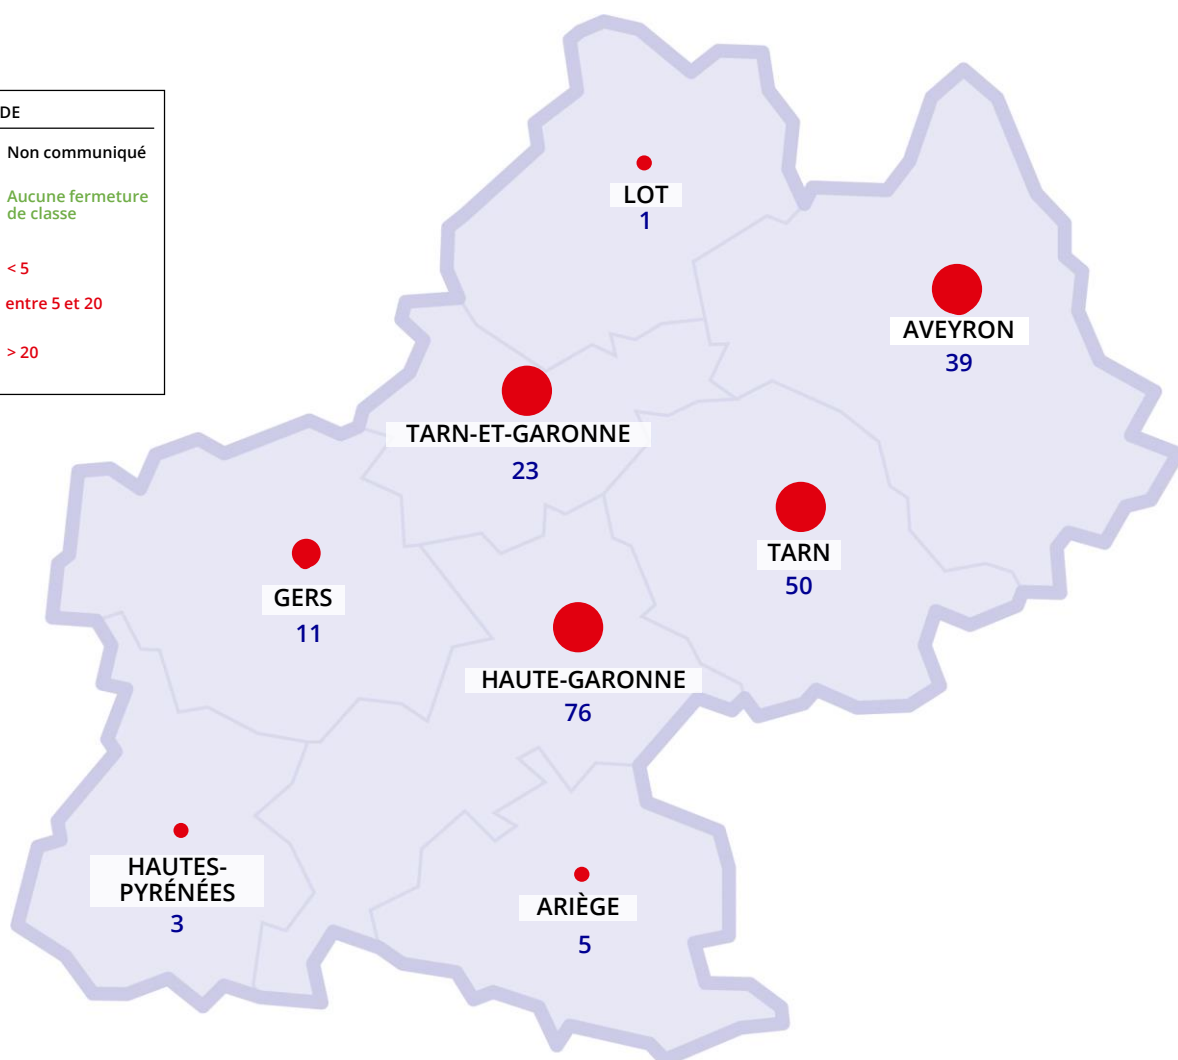

**ACADÉMIE
DE TOULOUSE**

*Liberté
Égalité
Fraternité*

COVID-19

COMMUNIQUÉ DE PRESSE DU VENDREDI 02 AVRIL 2021

FERMETURES DE CLASSES PAR DÉPARTEMENT

Données arrêtées au jeudi à 13 h