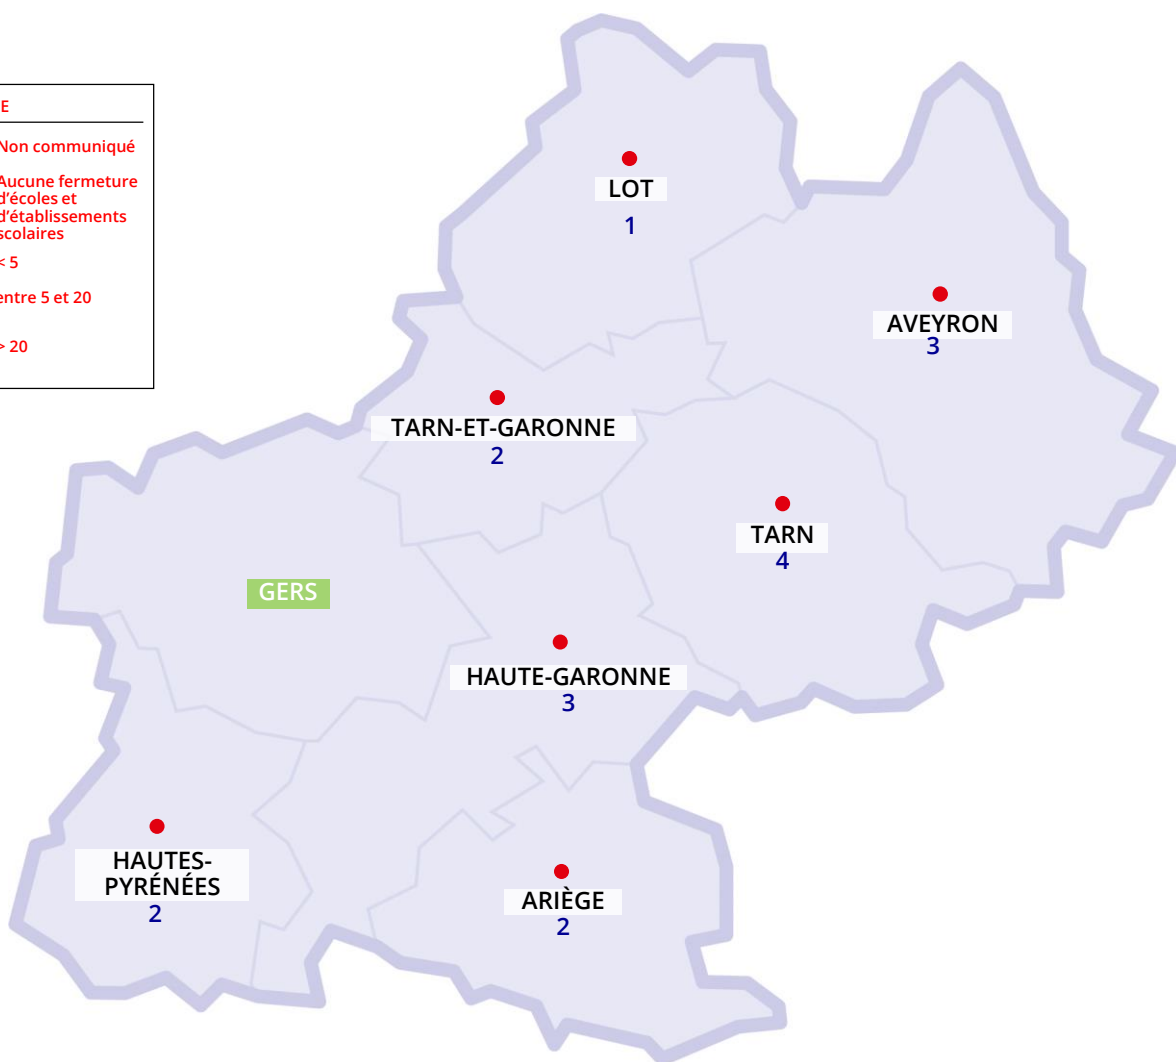

**ACADÉMIE
DE TOULOUSE**

*Liberté
Égalité
Fraternité*

COVID-19

COMMUNIQUÉ DE PRESSE DU VENDREDI 02 AVRIL 2021

FERMETURES D'ÉCOLES ET ÉTABLISSEMENTS SCOLAIRES PAR DÉPARTEMENT

Données arrêtées au jeudi à 13 h