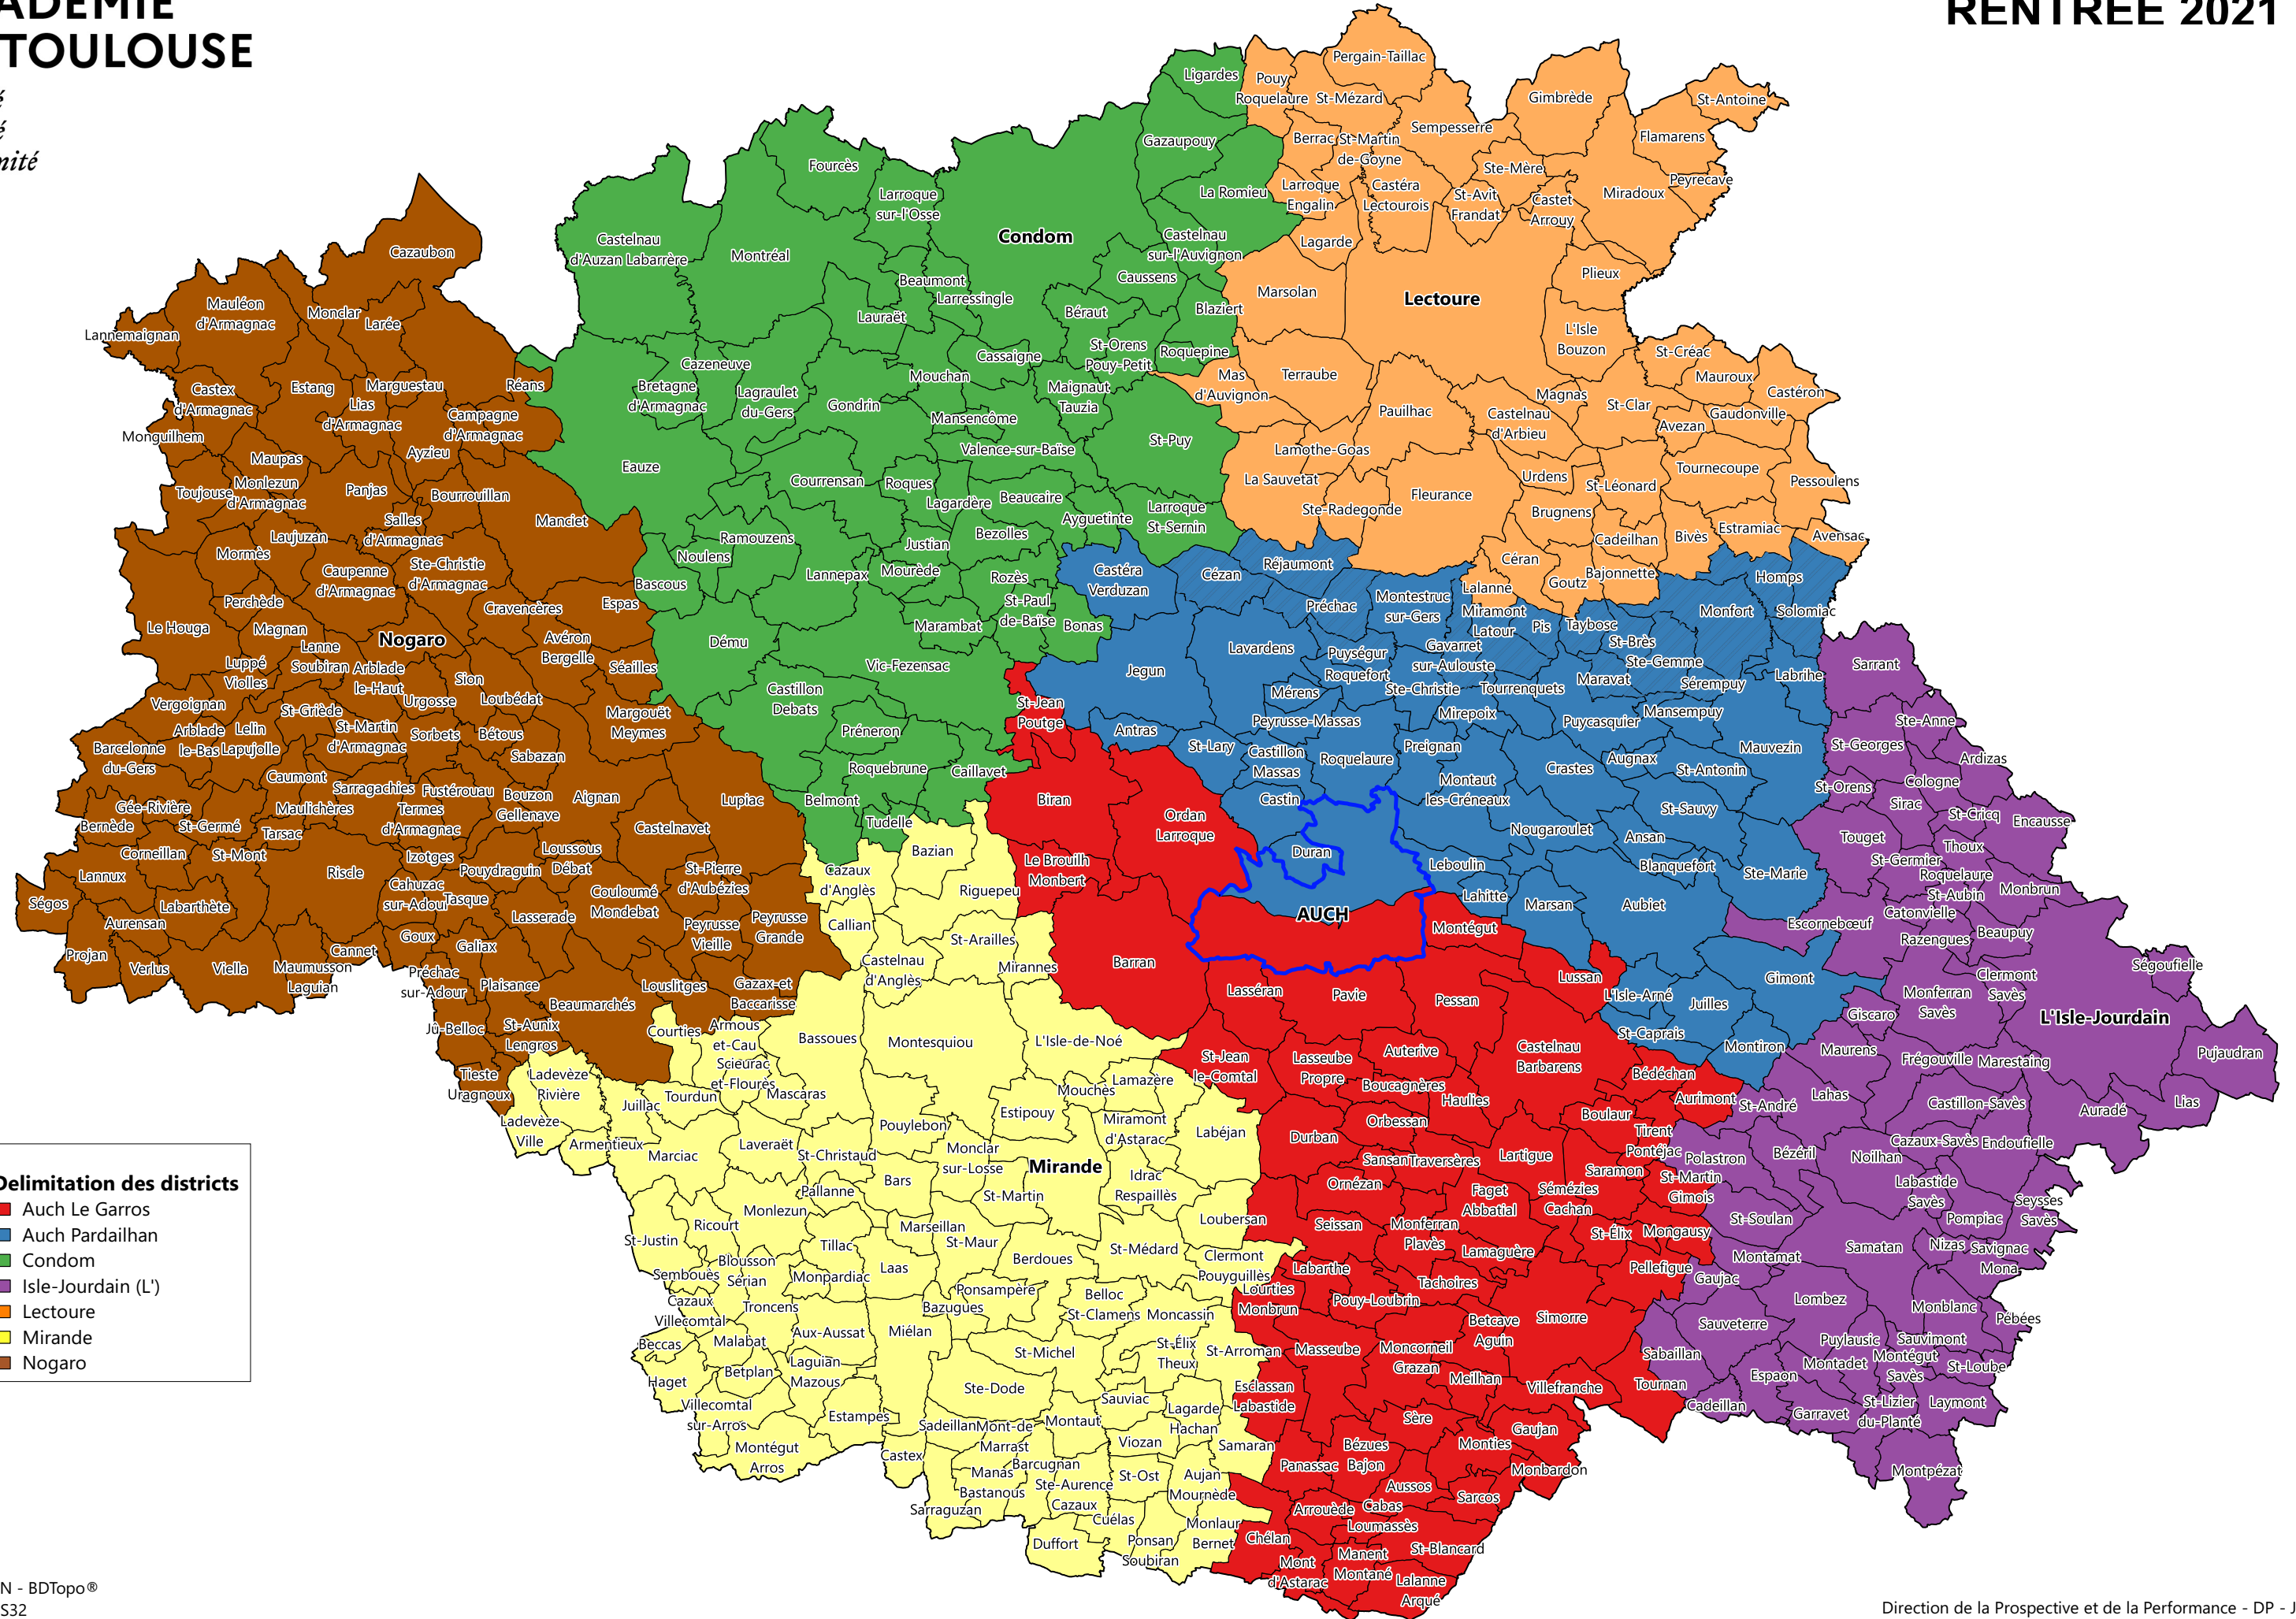

# ACADÉMIE DE TOULOUSE

Liberté  
Égalité  
Fraternité

# SECTORISATION DES LYCEES GENERAUX ET TECHNOLOGIQUES DU GERS RENTREE 2021

**Delimitation des districts**

- Auch Le Garros
- Auch Pardailhan
- Condom
- Isle-Jourdain (L')
- Lectoure
- Mirande
- Nogaro