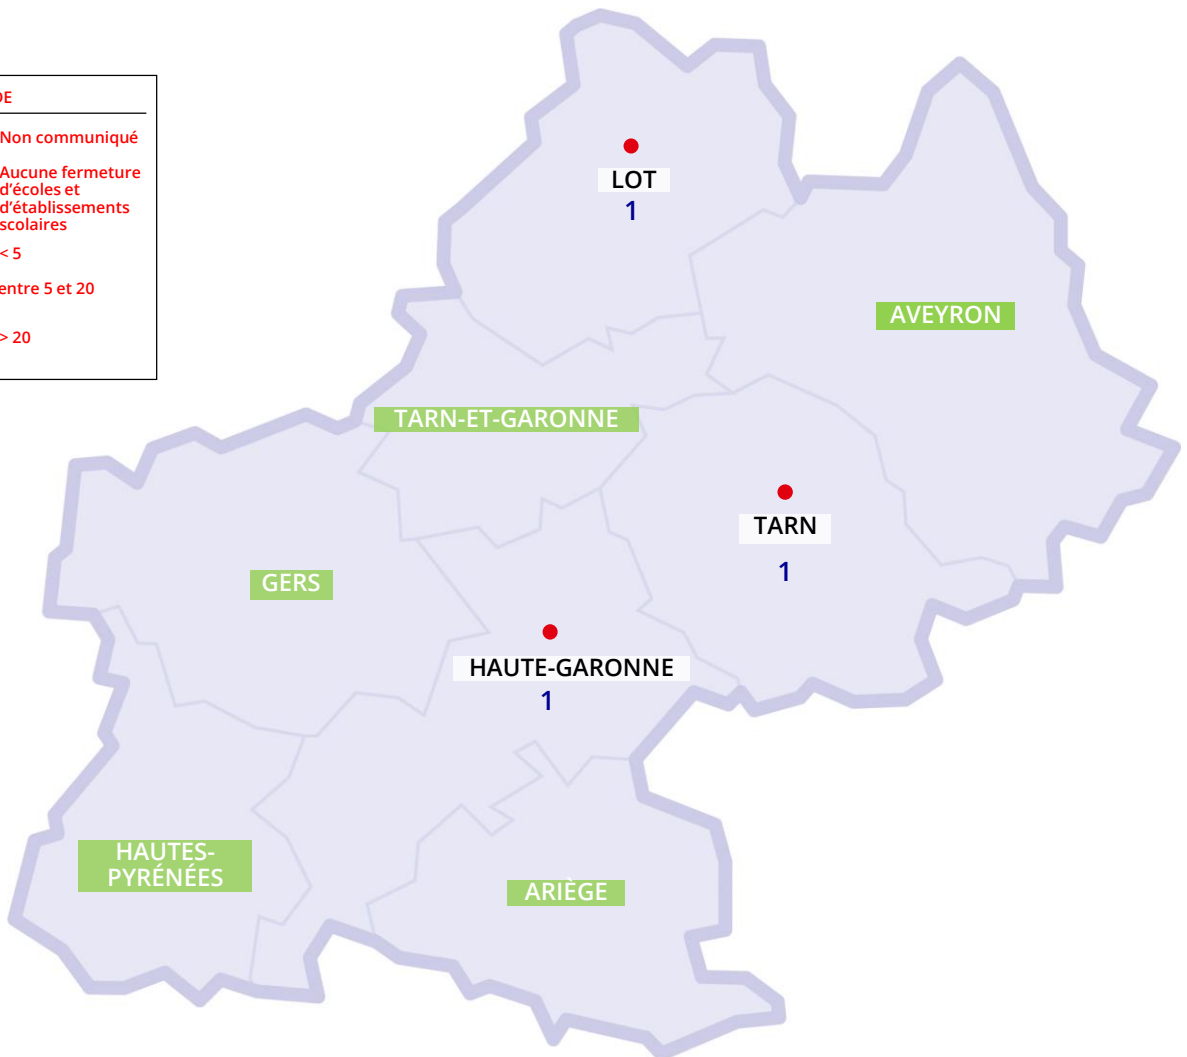

Tests salivaires pour les élèves et personnels du lundi 15/11 au lundi 22/11/ 2021

10 130 tests Covid proposés

7 622 tests réalisés

Retrouvez toutes les données officielles :

<https://dashboard.covid19.data.gouv.fr/suivi-vaccination?location=FRA>

**ACADÉMIE
DE TOULOUSE**

*Liberté
Égalité
Fraternité*

COVID-19

COMMUNIQUÉ DE PRESSE DU VENDREDI 3 DECEMBRE 2021

FERMETURES D'ÉCOLES ET ÉTABLISSEMENTS SCOLAIRES PAR DÉPARTEMENT

Données arrêtées au jeudi à 13 h

**ACADÉMIE
DE TOULOUSE**

*Liberté
Égalité
Fraternité*

COVID-19

COMMUNIQUÉ DE PRESSE DU VENDREDI 3 DECEMBRE 2021
FERMETURES DE CLASSES PAR DÉPARTEMENT
Données arrêtées au jeudi à 13 h

COMMUNIQUÉ DE PRESSE DU VENDREDI 3 DECEMBRE 2021