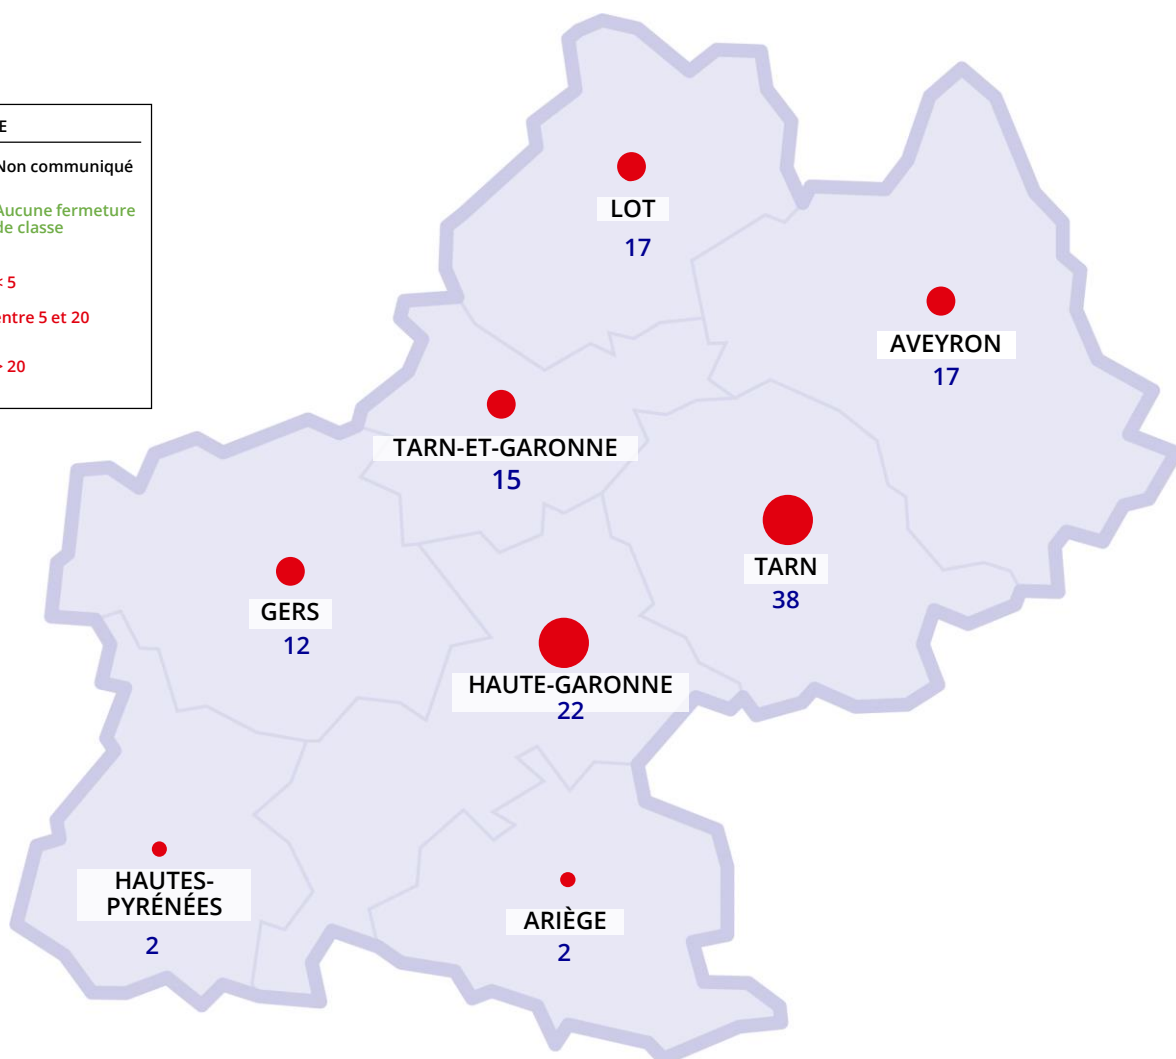

Tests salivaires pour les élèves et personnels du lundi 15/11 au lundi 22/11/ 2021

10 130 tests Covid proposés

7 622 tests réalisés

Retrouvez toutes les données officielles :

<https://dashboard.covid19.data.gouv.fr/suivi-vaccination?location=FRA>

**ACADÉMIE
DE TOULOUSE**

*Liberté
Égalité
Fraternité*

COVID-19

COMMUNIQUÉ DE PRESSE DU VENDREDI 3 DECEMBRE 2021

FERMETURES D'ÉCOLES ET ÉTABLISSEMENTS SCOLAIRES PAR DÉPARTEMENT

Données arrêtées au jeudi à 13 h

**ACADÉMIE
DE TOULOUSE**

*Liberté
Égalité
Fraternité*

COVID-19

COMMUNIQUÉ DE PRESSE DU VENDREDI 3 DECEMBRE 2021
FERMETURES DE CLASSES PAR DÉPARTEMENT
Données arrêtées au jeudi à 13 h

COMMUNIQUÉ DE PRESSE DU VENDREDI 3 DECEMBRE 2021