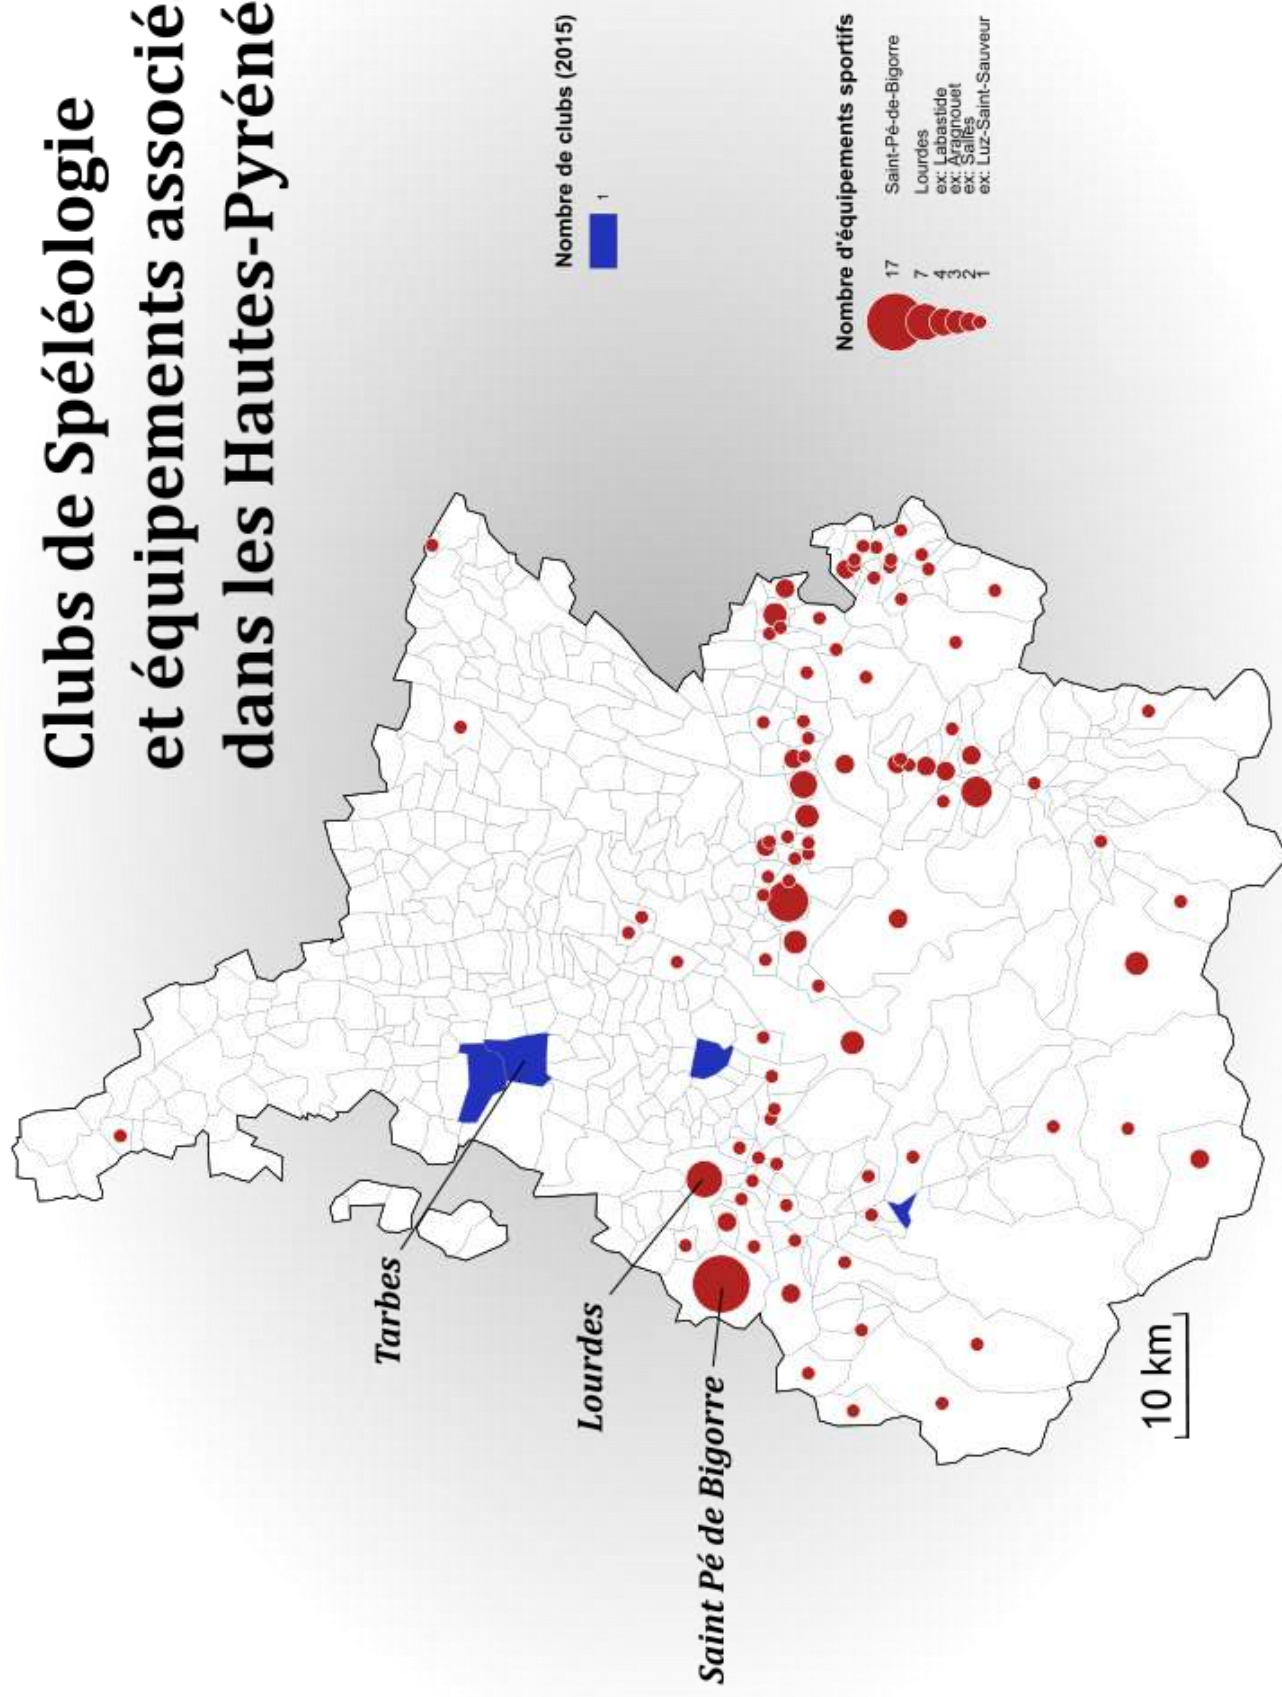

Clubs de Spéléologie et équipements associés dans les Hautes-Pyrénées