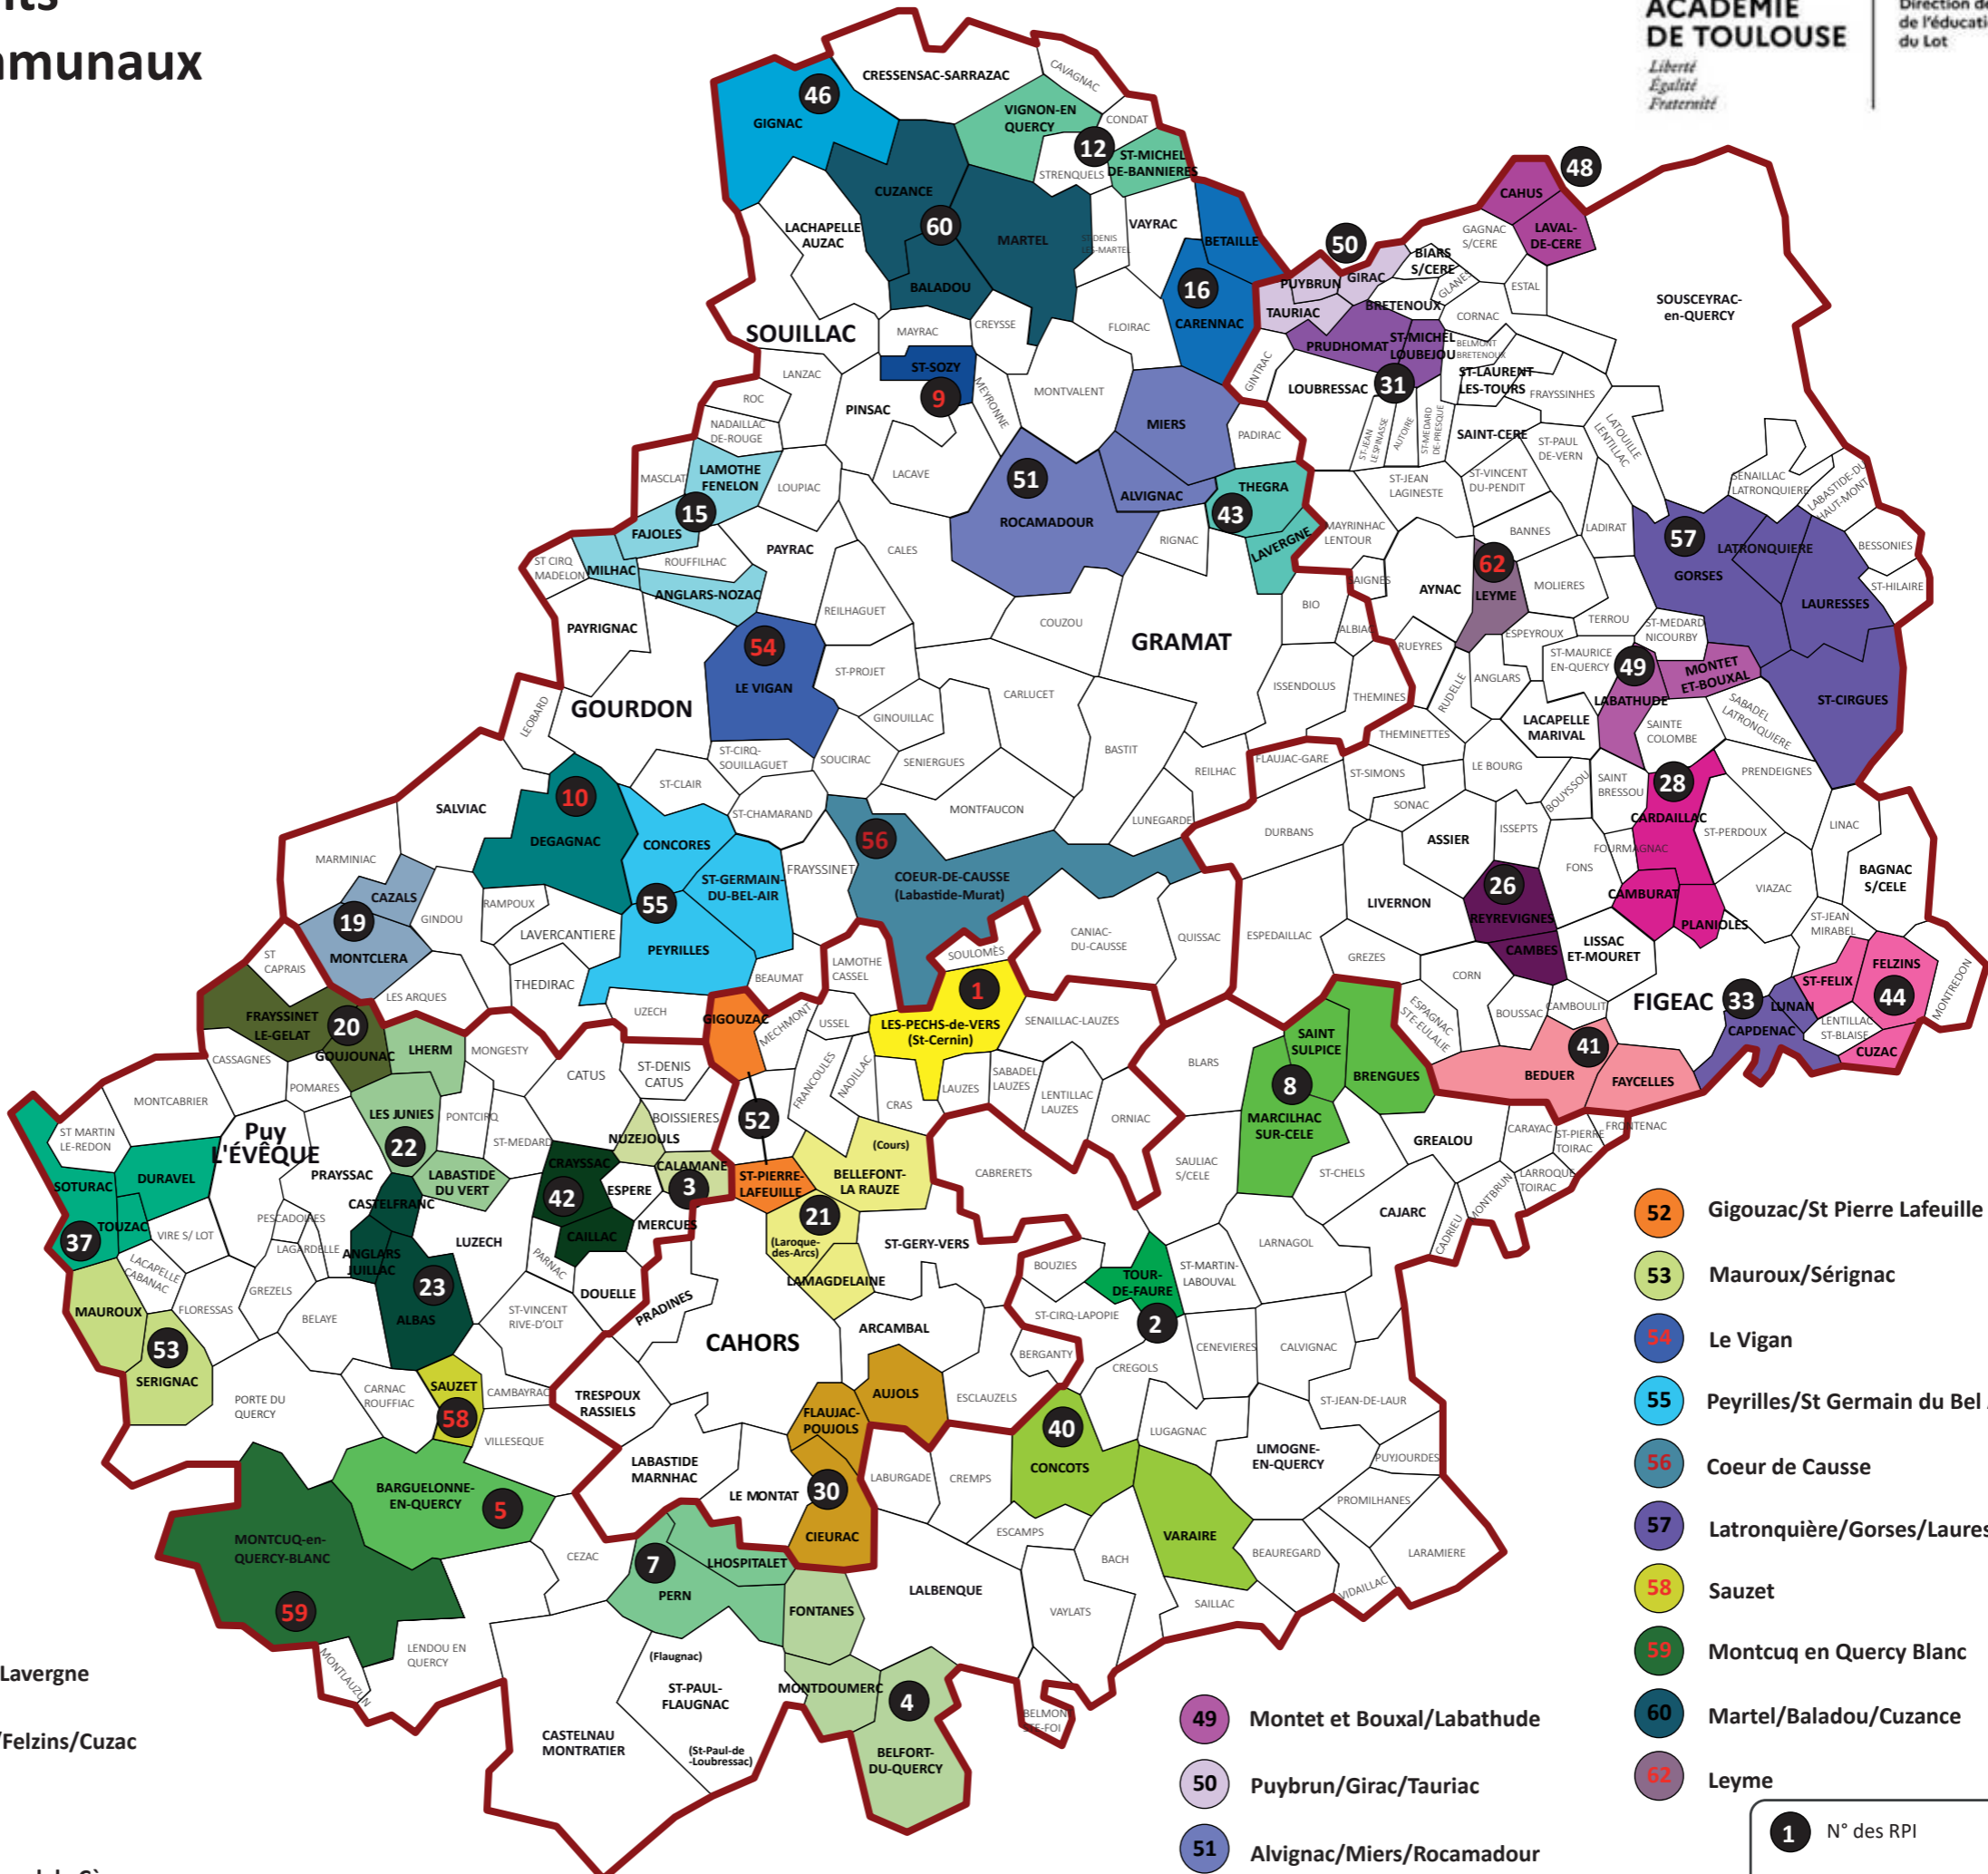

Carte des Regroupements Pédagogiques Intercommunaux (RPI)

dernière mise à jour juillet 2024

- 1 Les Pechs de Vers
- 2 Tour de Faure
- 3 Nuzéjols/Calamane
- 4 Belfort du Quercy/Montdoumerc/Fontanes
- 5 Barguelonne en Quercy
- 7 Pern/L'Hospitalet
- 8 Marcilhac sur Célé/St Sulpice/Brengues
- 9 Saint-Sozy
- 10 Degagnac
- 12 Vignon en Quercy/St Michel de Bannières
- 15 Fajoles/Lamothe Fénelon/Milhac/Anglars-Nozac
- 16 Bétaille/Carennac
- 19 Cazals/Montcléra
- 20 Frayssinet le Gélât/Goujounac
- 21 Bellefont la Rauze (Laroque des Arcs/Cours)/Lamagdelaine
- 22 Lherm/Les Junies/Labastide du Vert
- 23 Albas/Anglars Juillac/Castelfranc
- 26 Reyrevignes/Cambes
- 28 Camburat/Planioles/Cardaillac
- 30 Flaujac-Pujols/Aujols/Cieurac
- 31 Prudhomat/St Michel de Loubejou
- 33 Lunan/Capdenac
- 37 Soturac/Duravel/Touzac
- 43 Thegra/Lavergne
- 44 St Félix/Felzins/Cuzac
- 46 Gignac
- 48 Cahus/Laval de Cère

- 52 Gigouzac/St Pierre Lafeuille
- 53 Mauroux/Sérignac
- 54 Le Vigan
- 55 Peyrilles/St Germain du Bel Air/Concorès
- 56 Coeur de Causse
- 57 Latronquière/Gorses/Lauresse/St Cirgues
- 58 Sauzet
- 59 Montcuq en Quercy Blanc
- 60 Martel/Baladou/Cuzance
- 62 Leyme
- 49 Montet et Bouxal/Labathude
- 50 Puybrun/Girac/Tauriac
- 51 Alvignac/Miers/Rocamadour

1 N° des RPI
1 N° des RPI concentrés

Limites de circonscriptions