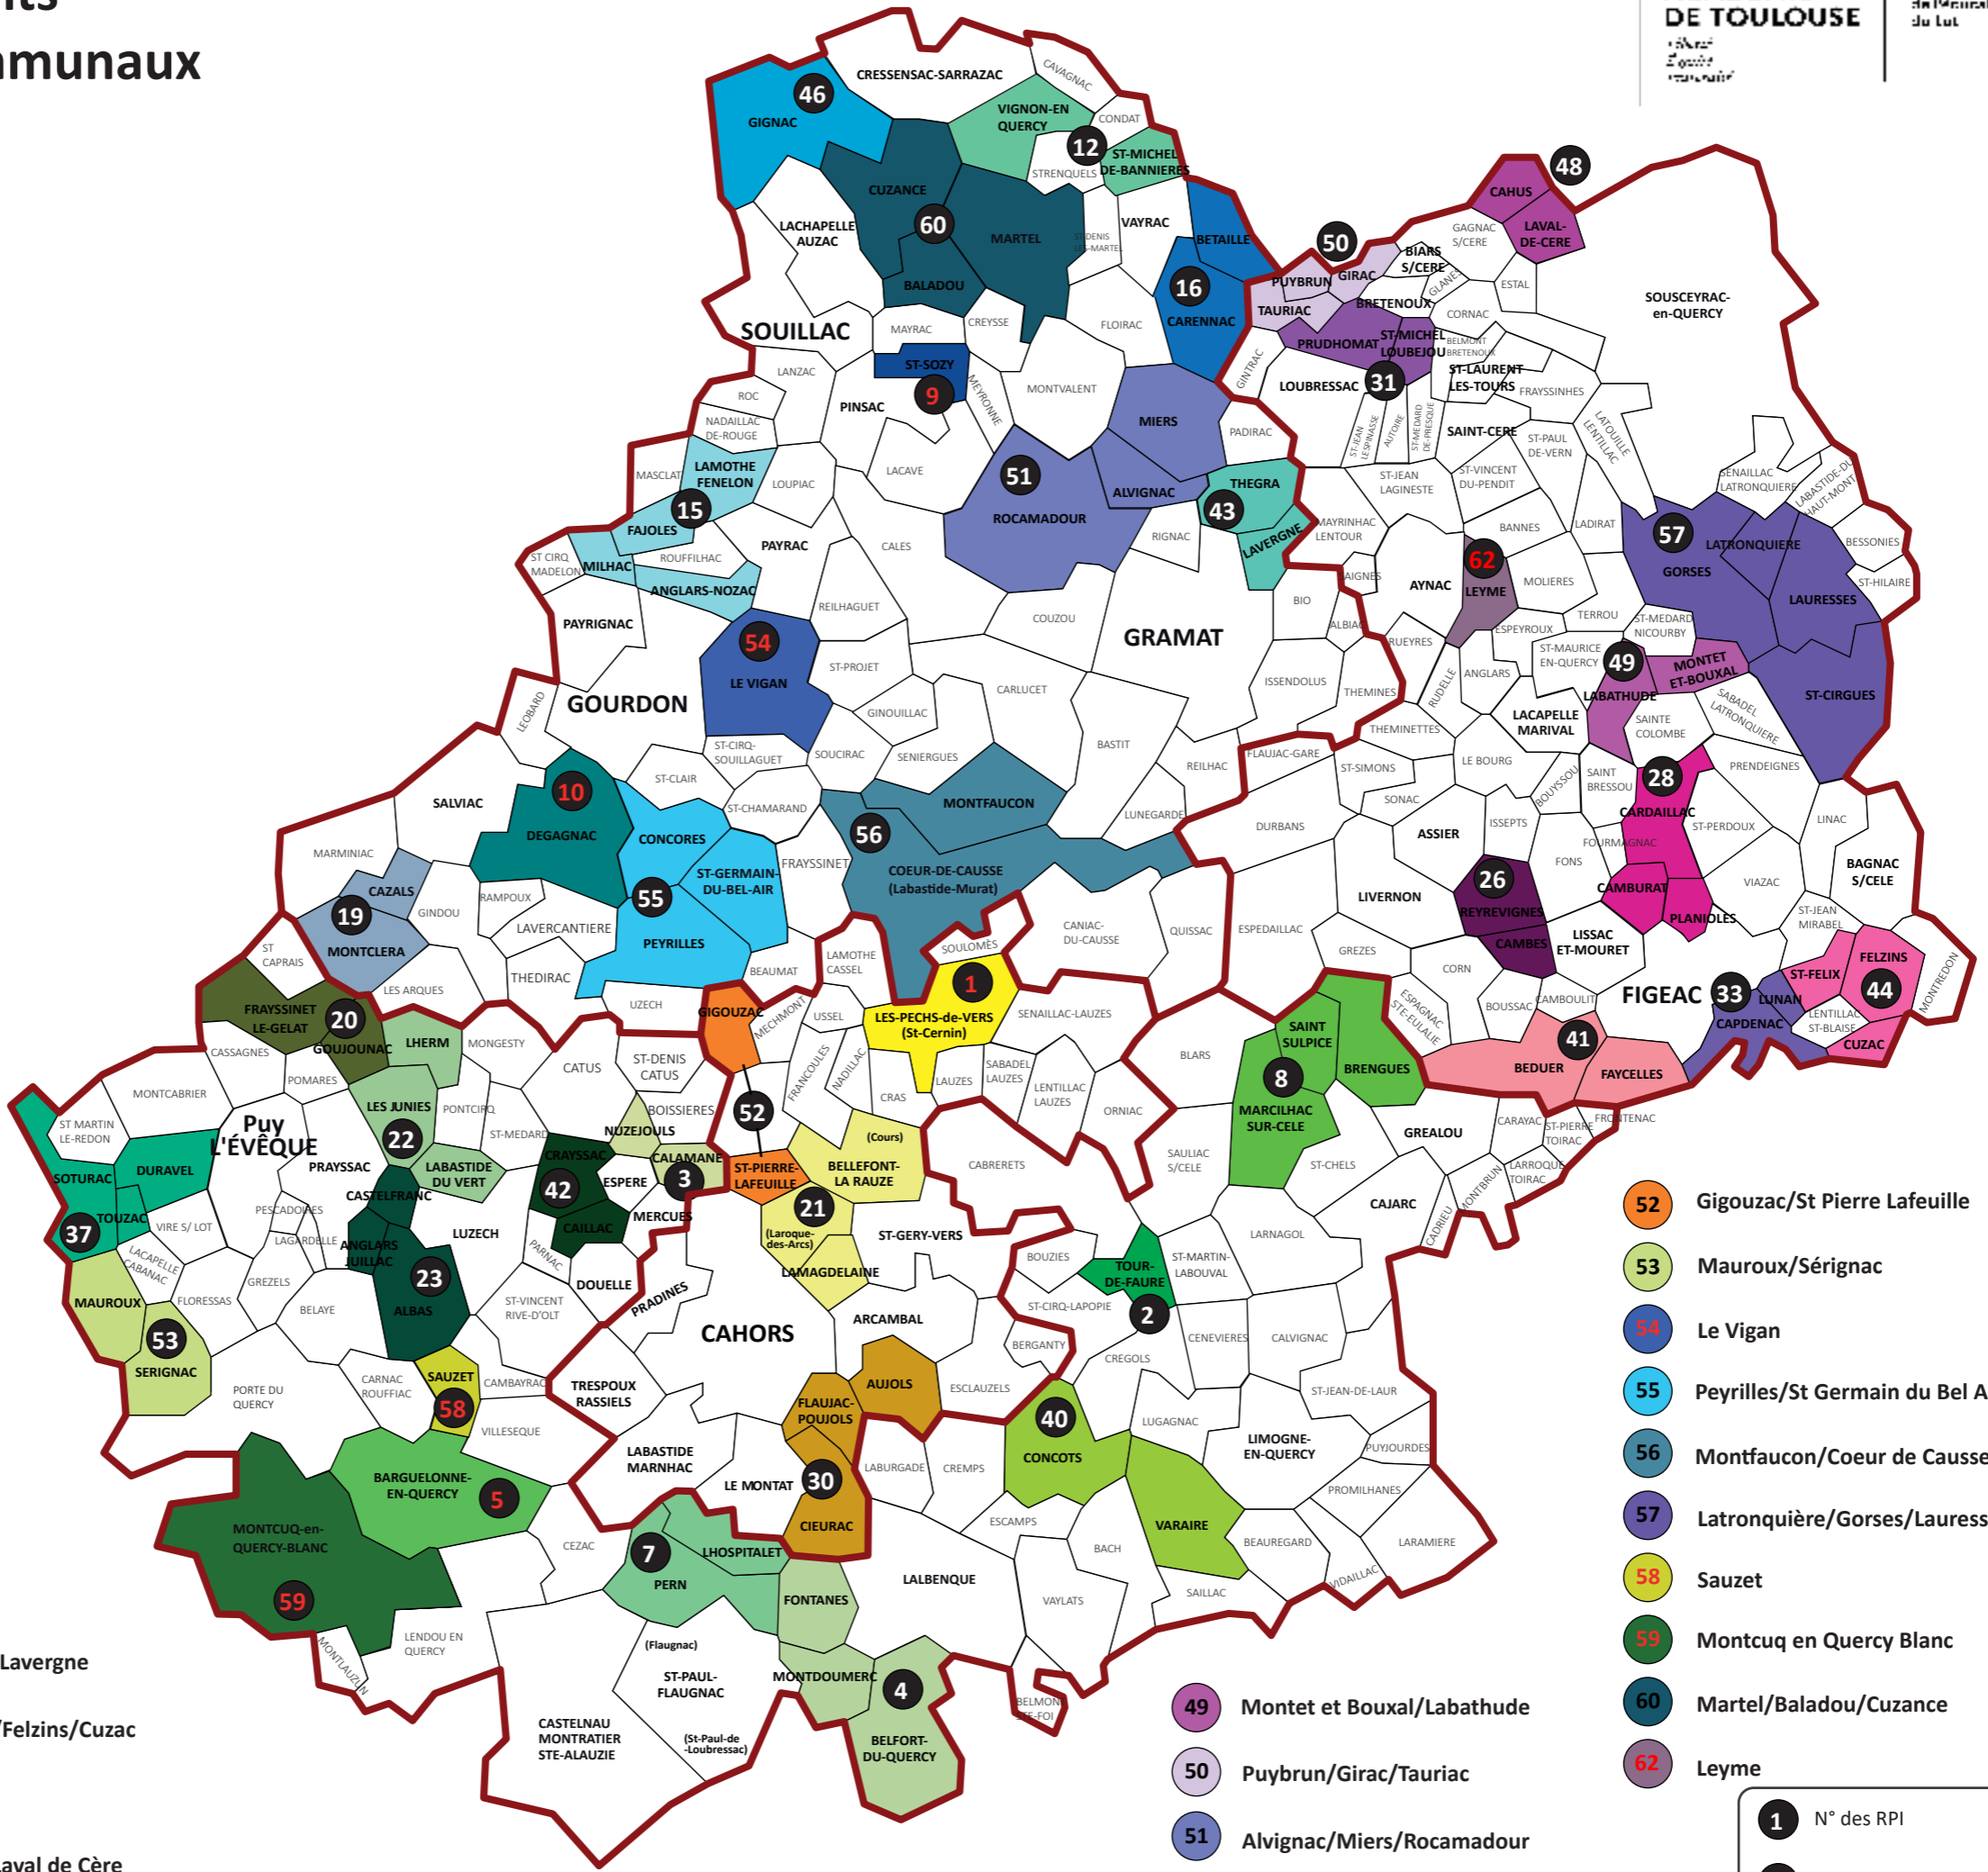

Carte des Regroupements Pédagogiques Intercommunaux (RPI)

dernière mise à jour octobre 2023

- 1 Les Pechs de Vers
- 2 Tour de Faure
- 3 Nuzéjols/Calamane
- 4 Belfort du Quercy/Montdoumerc/Fontanes
- 5 Barguelonne en Quercy
- 7 Pern/L'Hospitalet
- 8 Marcilhac sur Célé/St Sulpice/Brengues
- 9 Saint-Sozy
- 10 Degagnac
- 12 Vignon en Quercy/St Michel de Bannières
- 15 Fajoles/Lamothe Fénelon/Milhac/Anglars-Nozac
- 16 Bétaille/Carennac
- 19 Cazals/Montcléra
- 20 Frayssinet le Gélât/Goujounac
- 21 Bellefont la Rauze (Laroque des Arcs/Cours)/Lamagdelaine
- 22 Lherm/Les Junies/Labastide du Vert
- 23 Albas/Anglars Juillac/Castelfranc
- 26 Reyrevignes/Cambes
- 28 Camburat/Planioles/Cardaillac
- 30 Flaujac-Poujols/Aujols/Cieurac
- 31 Prudhomat/St Michel de Loubejou
- 33 Lunan/Capdenac
- 37 Soturac/Duravel/Touzac
- 43 Thegra/Lavergne
- 40 Varaire/Concots
- 41 Beduer/Faycelles
- 42 Crayssac/Caillac
- 46 Gignac
- 48 Cahus/Laval de Cère

- 52 Gigouzac/St Pierre Lafeuille
- 53 Mauroux/Sérignac
- 54 Le Vigan
- 55 Peyrilles/St Germain du Bel Air/Concours
- 56 Montfaucon/Coeur de Causse
- 57 Latronquière/Gorses/Lauresse/St Cirgues
- 58 Sauzet
- 59 Montcuq en Quercy Blanc
- 60 Martel/Baladou/Cuzance
- 62 Leyme
- 49 Montet et Bouxal/Labathude
- 50 Puybrun/Girac/Tauriac
- 51 Alvignac/Miers/Rocamadour

1 N° des RPI

1 N° des RPI concentrés

Limites de circonscriptions