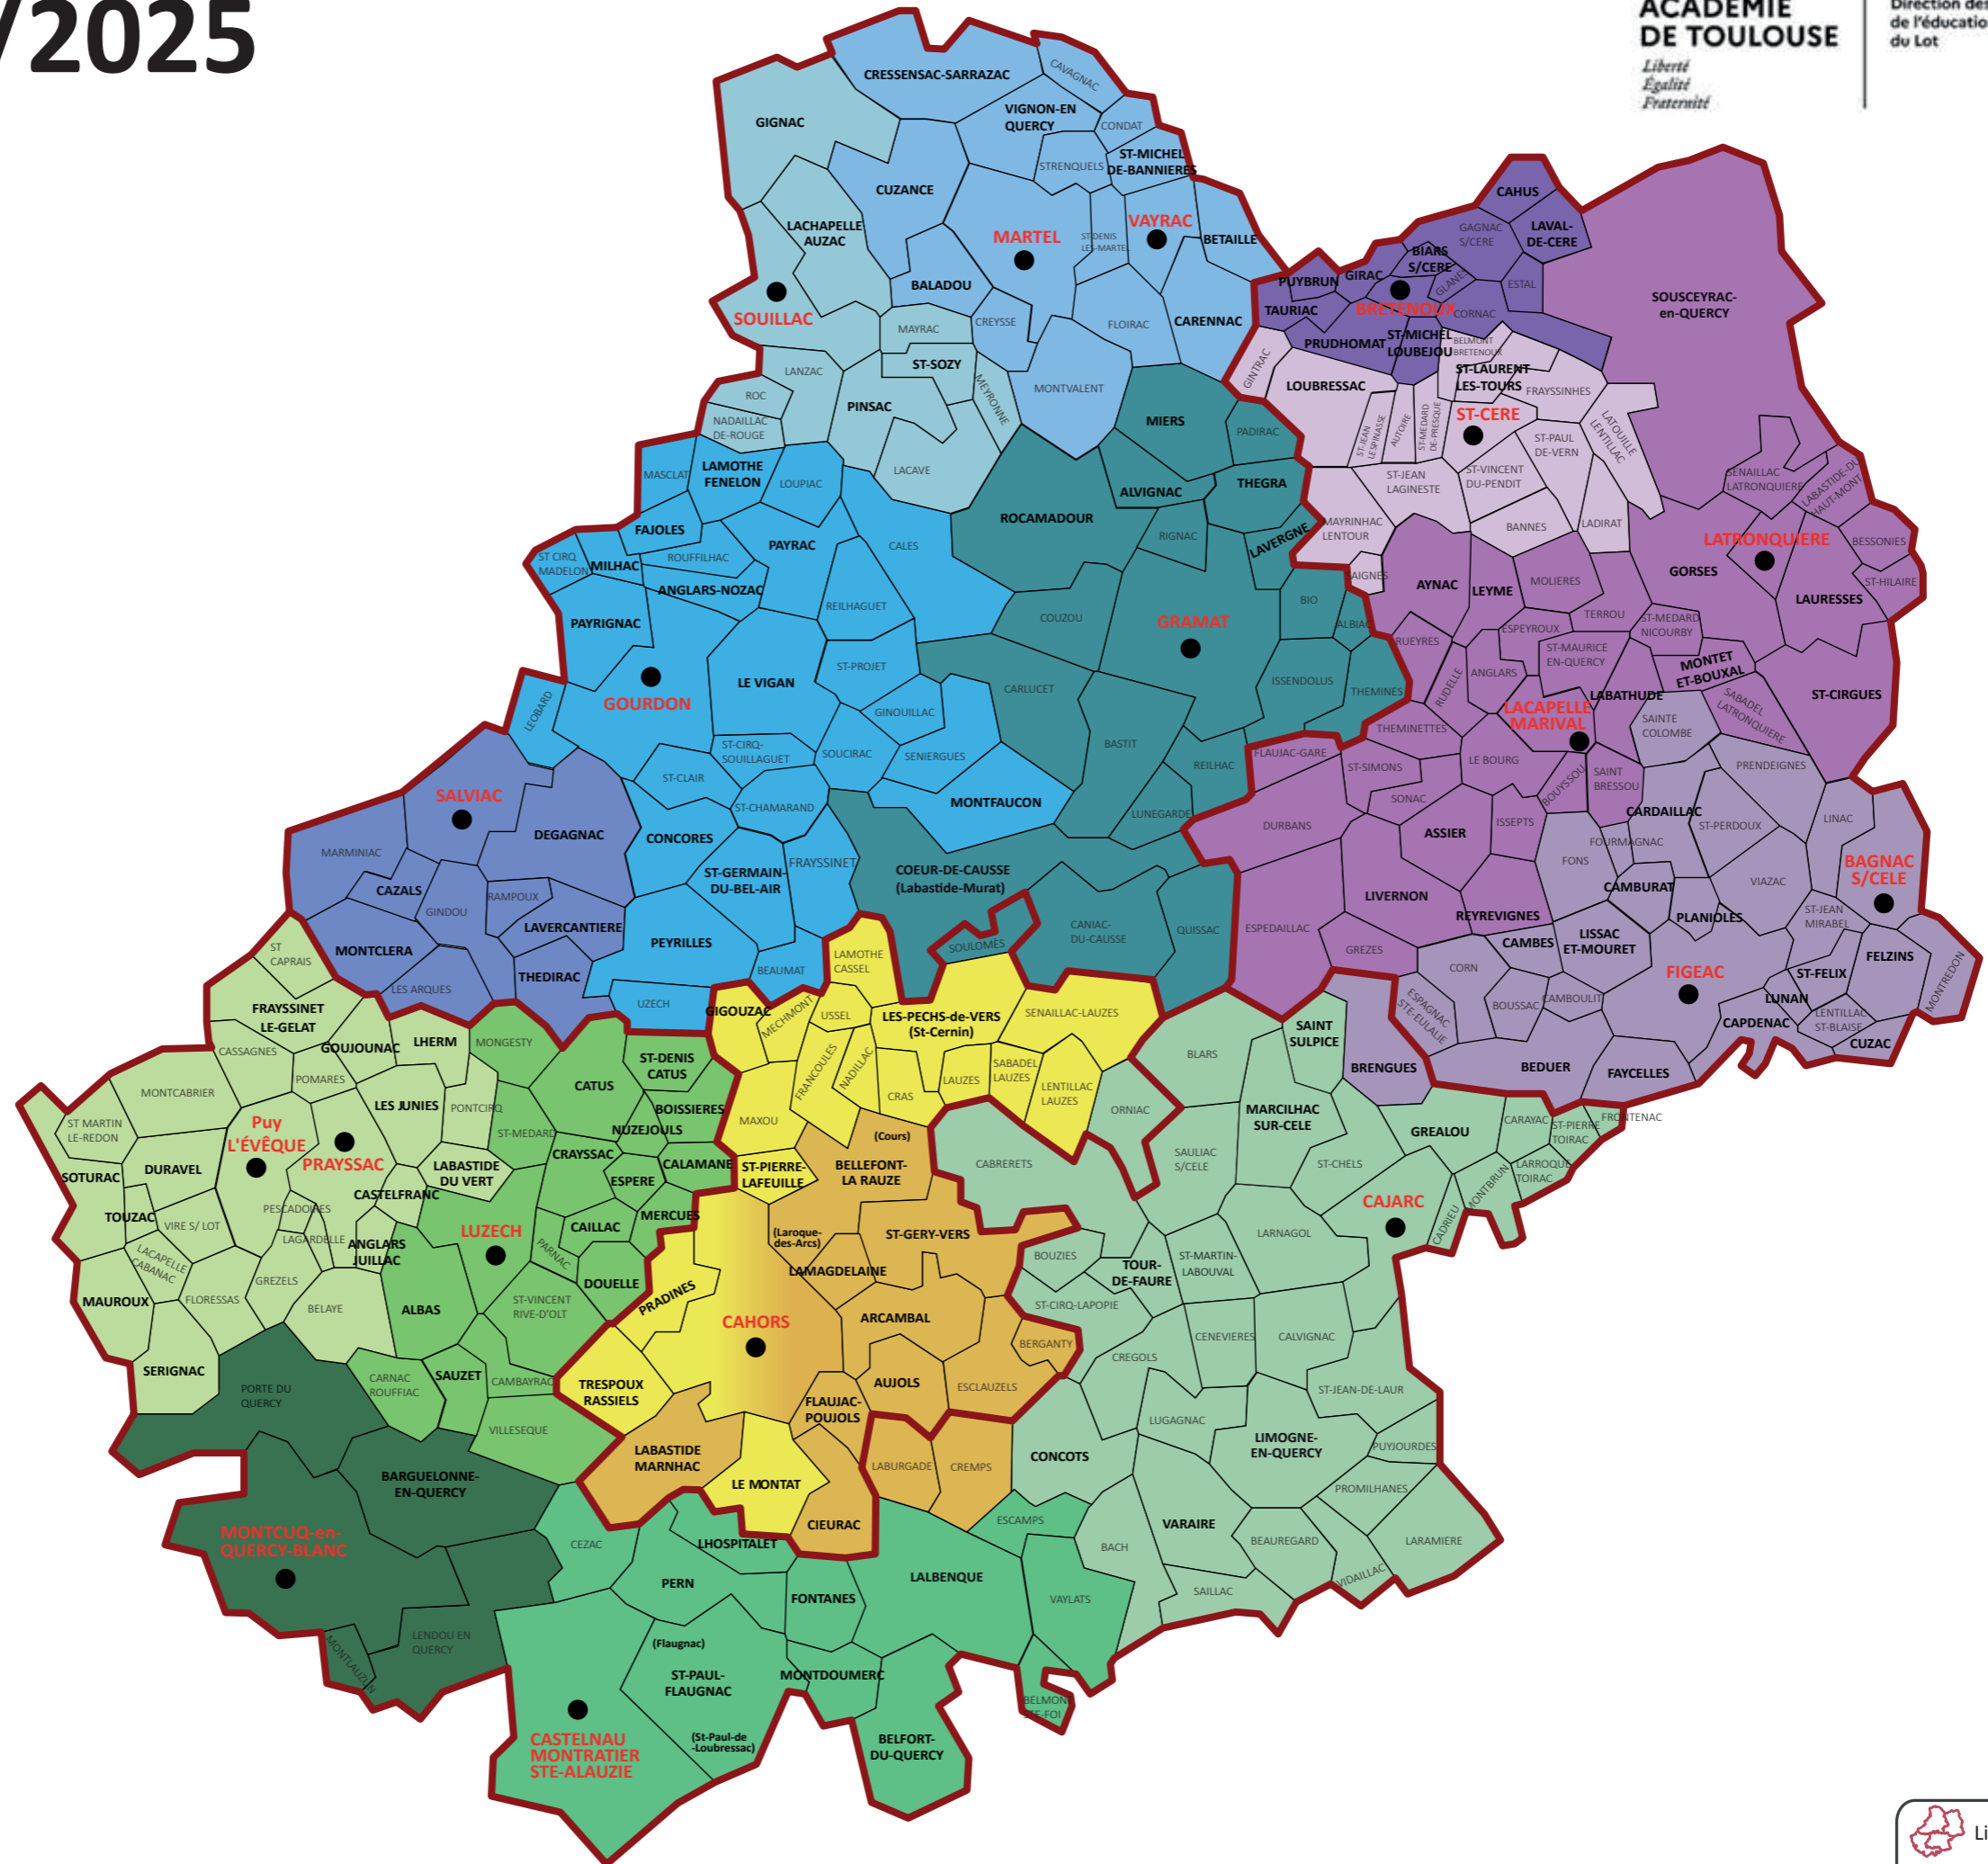

PIALS 2024/2025

- BRETENOUX
- CAHORS - GAMBETTA + CAHORS PRIVE
- CAHORS - MAGNY
- CAJARC
- CASTELNAU-MONTRATIER
- FIGEAC + FIGEAC PRIVE
- GOURDON
- GRAMAT
- LACAPELLE MARIVAL / LATRONQUIERE
- LUZECH
- MARTEL - VAYRAC
- MONTCUQ
- PRAYSSAC / PUY L'EVEQUE
- SAINT-CERE
- SALVIAC
- SOUILLAC

 Limites de circonscriptions
 Collèges