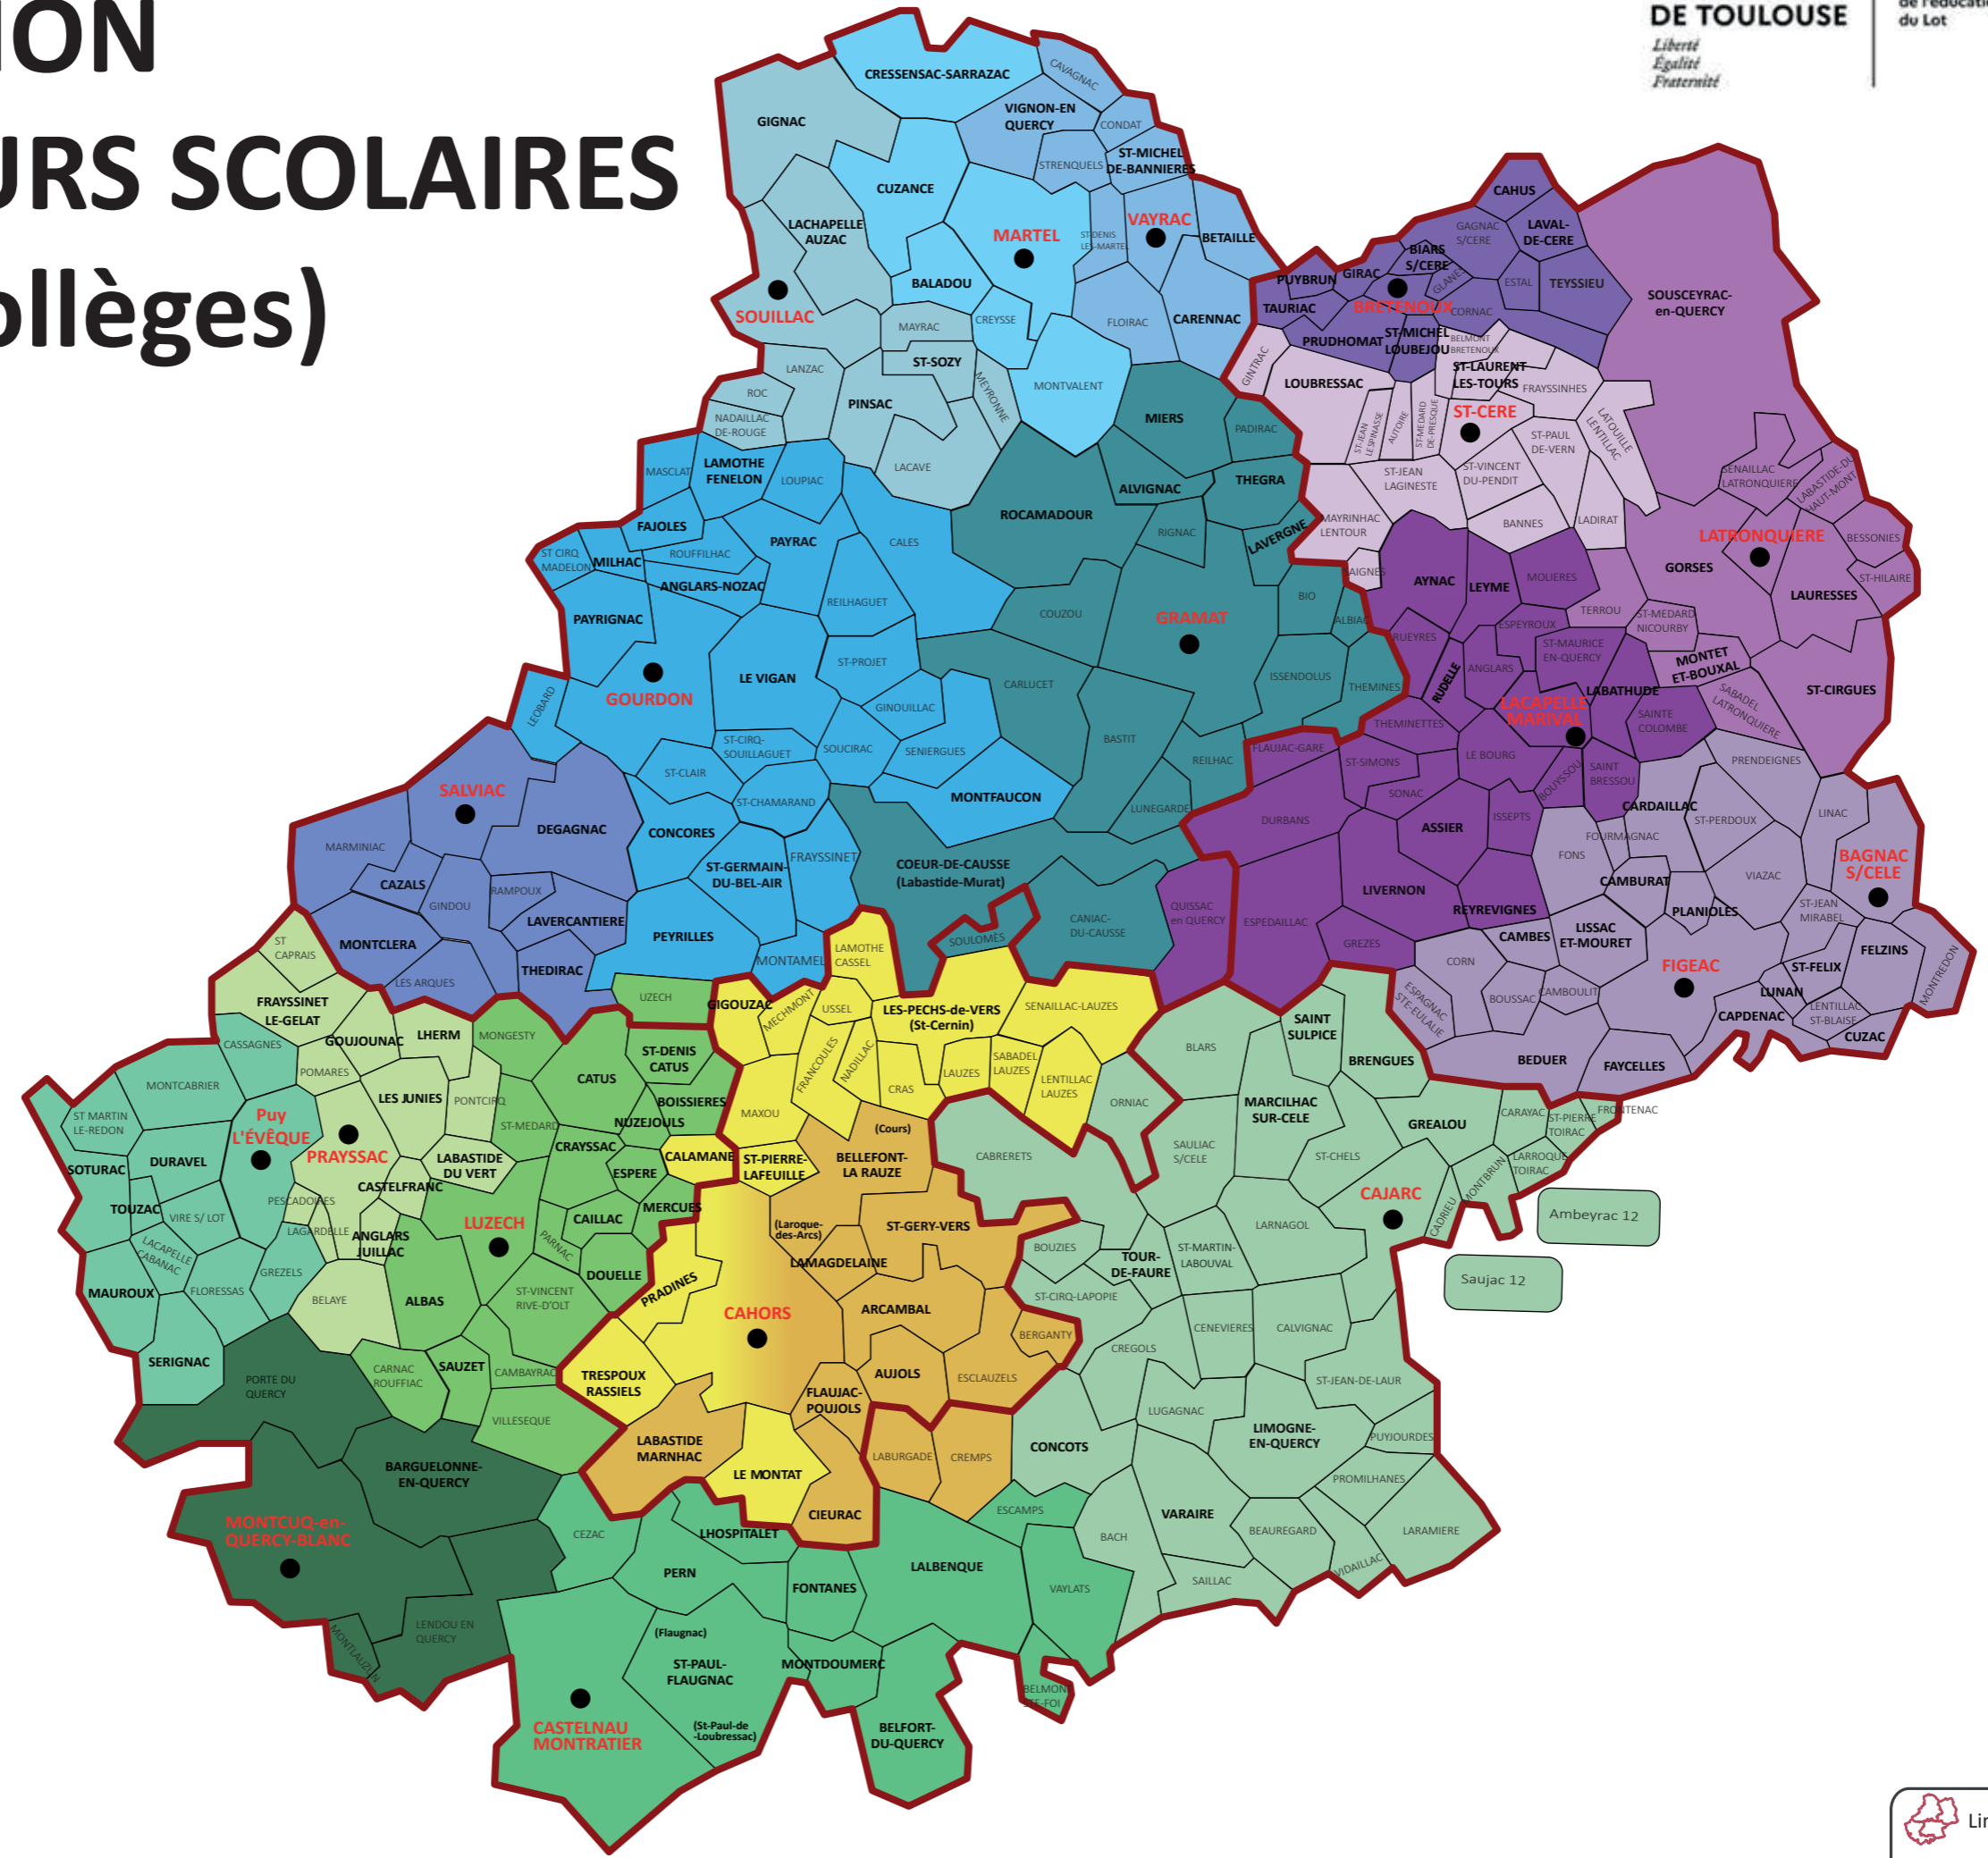

# COMPOSITION DES SECTEURS SCOLAIRES (secteurs collèges)

dernière mise à jour janvier 2024

- GOURDON
- SOUILLAC
- VAYRAC
- BRETENOUX
- LATRONQUIERE
- SAINT CERE
- LACAPELLE-MARIVAL
- GRAMAT
- FIGEAC
- SALVIAC
- MARTEL
- Zone de recrutement CAHORS - Olivier de Magny
- Zone de recrutement CAHORS - Gambetta
- CAJARC
- CASTELNAU-MONTRATIER
- LUZECH
- PUY L'ÈVEQUE
- PRAYSSAC
- MONTCUQ

Limites de circonscriptions  
● Collèges